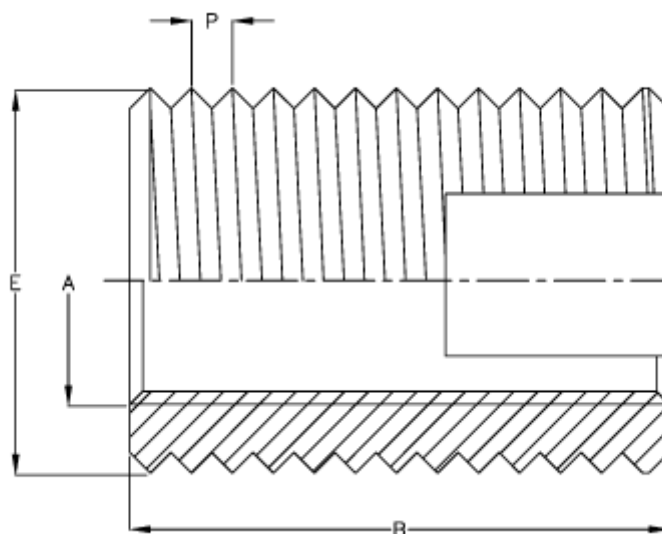

Varenummer: 12302000025800  
Beskrivelse: KLEE-coil 302 000 025.800  
M2,5 Messing

## Mål

Anbefalet hul diameter	= 4,1 til 4,2
Gevindstigning P	= 0.50
Indvendigt gevind A	= M2,5
Længde B	= 6
Min. huldybde bundhul	= 8
Type	= 302 000 025xxx
Udvendigt gevind E	= 4.5